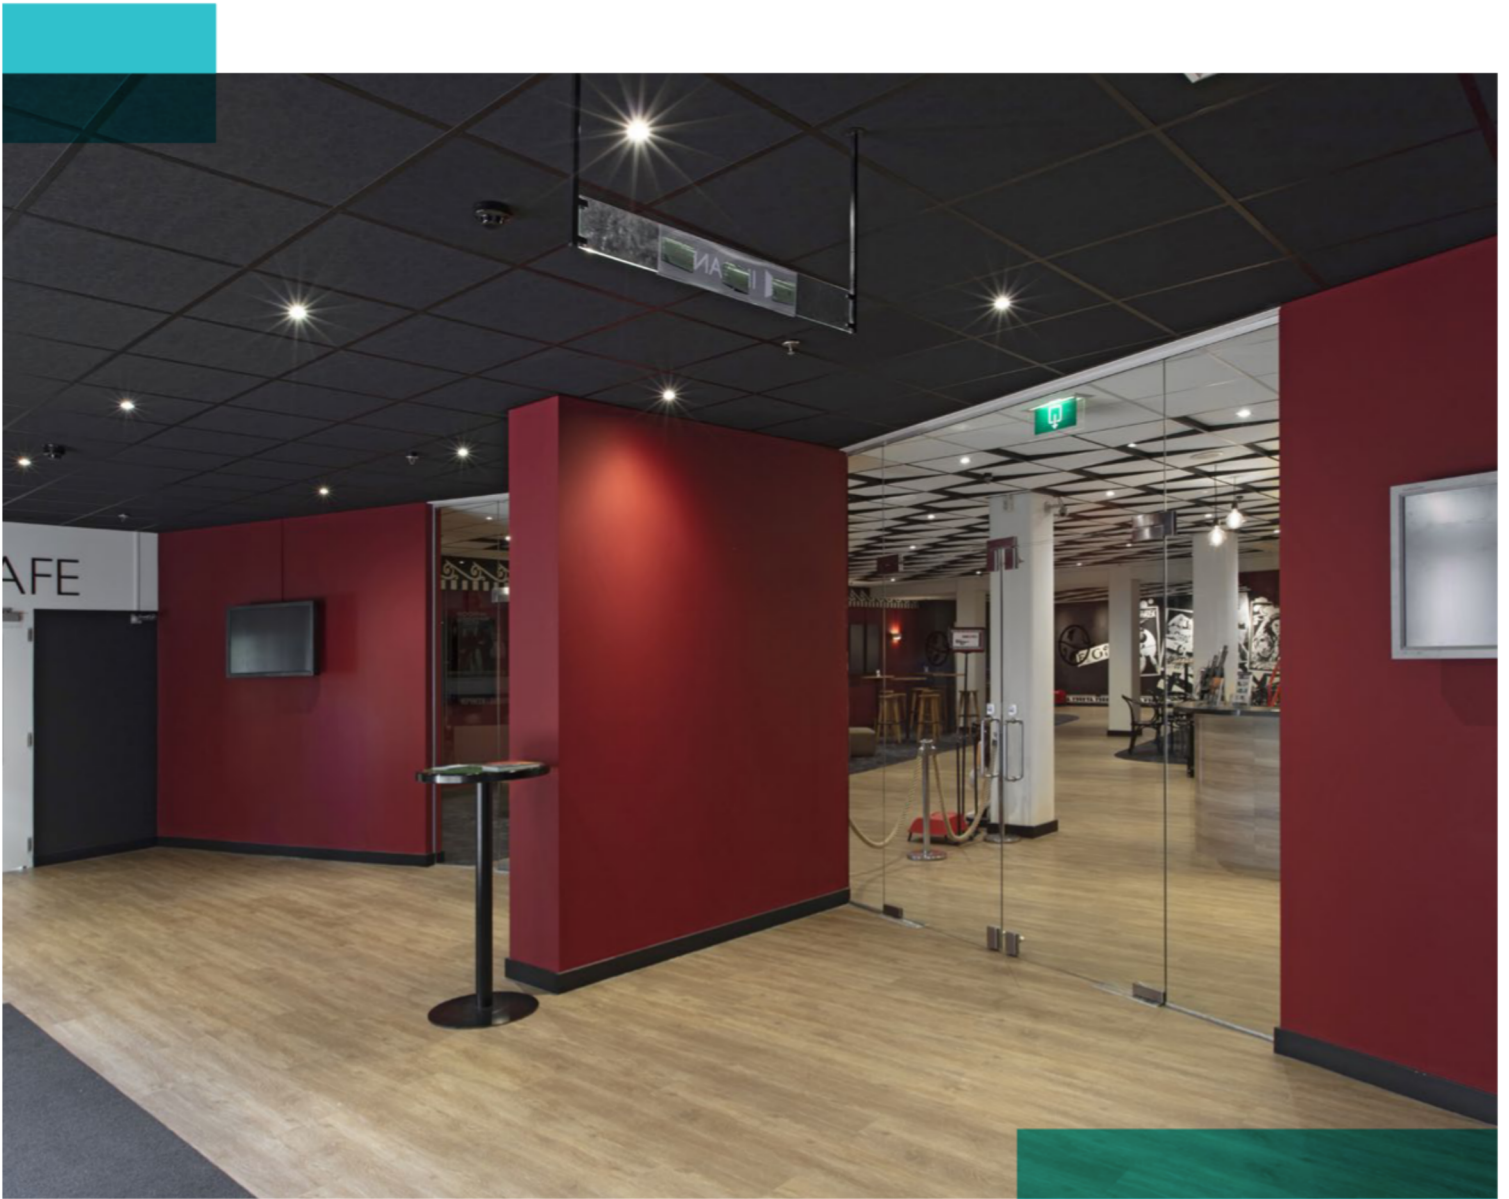

Rockfon® Black™

Datablad

Sounds Beautiful