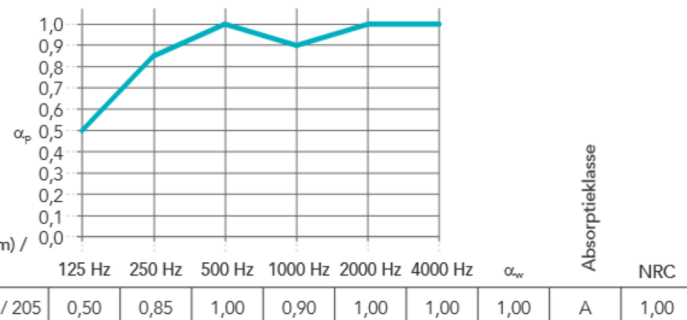

## Toepassingsgebieden

- Onderwijs
- Industrie
- Retail

Kantafwerking	Afmetingen (mm)	Gewicht (circa, kg/m <sup>2</sup> )	Aanbevolen installatiesysteem
 A15	600 x 600 x 20	2,4	Rockfon® System T15 A™
	1200 x 600 x 20	2,4	Rockfon® System T15 A™
 A24	600 x 600 x 20	2,4	Rockfon® System T24 A™
	1200 x 600 x 20	2,4	Rockfon® System T24 A™

## Prestaties

**Geluidsabsorptie**  
 $\alpha_w$ : 1,00 (Klasse A)

**Brandreactie**  
 A1

**Lichtreflectie**  
 4 %

**Luchtvochtigheid en dimensiestabiliteit**  
 Tot 100% RV.  
 Geen zichtbare doorbuiging bij hoge luchtvochtigheid.  
 C/0N